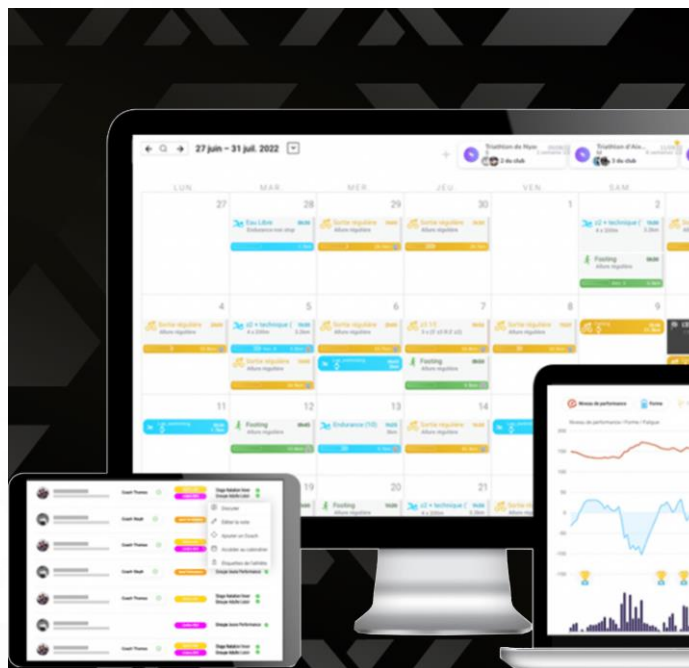

UN PLAN DE PRÉPARATION PHYSIQUE
ACCESSIBLE À TOUS ENCADRÉ PAR DES
ATHLÈTES PROFESSIONNELS

ACCÈS À L'APPLICATION MATCH TON BINÔME
POUR CRÉER DU LIEN AU SEIN DE VOS
ÉQUIPES

UNE EXPÉRIENCE FÉDÉRATRICE ET
SENSATIONNELLE

DES PLANS D'ENTRAÎNEMENTS PAR NIVEAUX, ACCESSIBLE 24/7, UN CALENDRIER PARTAGÉ POUR STIMULER VOS ÉQUIPES.

SUPPORTS INTUITIFS

ACCÈS À UNE BASE DE DONNÉES VIDÉOS POUR ILLUSTRER LES EXERCICES

BMW HÉLI-MOTORS CHALLENGE // // //

YOTTAXP®

APPLICATION MATCH TON BINÔME

APPLICATION DÉDIÉE

PERSONNALISER L'INTERFACE DE L'APPLICATION À VOS COULEURS

INTERFACE LUDIQUE

SIMPLE D'UTILISATION, ACCÈS RAPIDE, QUELQUES QUESTIONS SUFFISENT POUR CRÉER DES MATCHS