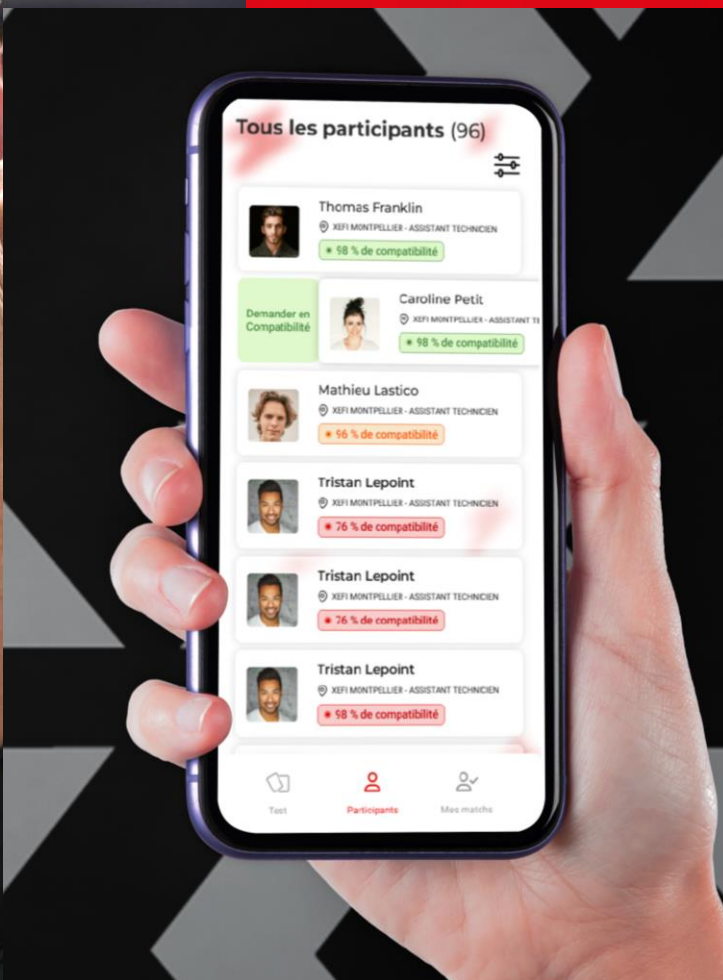

DES PLANS D'ENTRAÎNEMENTS PAR NIVEAUX, ACCESSIBLE 24/7, UN CALENDRIER PARTAGÉ POUR STIMULER VOS ÉQUIPES.

SUPPORTS INTUITIFS

ACCÈS À UNE BASE DE DONNÉES VIDÉOS POUR ILLUSTRER LES EXERCICES

BMW HÉLI-MOTORS CHALLENGE // // //

YOTTAXP®

APPLICATION MATCH TON BINÔME

APPLICATION DÉDIÉE

PERSONNALISER L'INTERFACE DE L'APPLICATION À VOS COULEURS

INTERFACE LUDIQUE

SIMPLE D'UTILISATION, ACCÈS RAPIDE, QUELQUES QUESTIONS SUFFISENT POUR CRÉER DES MATCHS